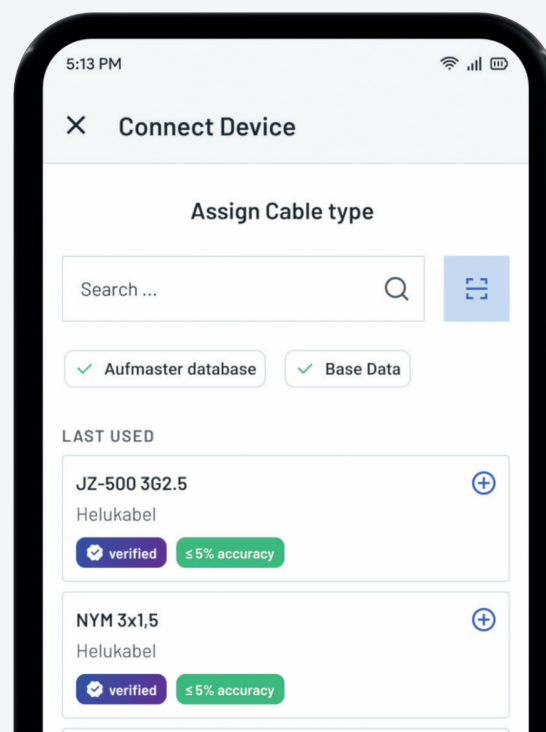

Uso como dispositivo de prueba

No importa si el cable está enrollado, tendido o desplegado: es ideal para el control de recepción de devoluciones o para inspecciones en la obra.

Inventario en el almacén de cables.

Registra las longitudes de tambores de cable y rollos sin esfuerzo y en segundos. **Ideal para documentar todos los cables de tu almacén de forma sencilla y digital.**

Medición de cables sin necesidad de escribir

El Aufmaster reconoce **automáticamente todos los tramos y los documenta** directamente en la app. Así puedes aprovechar tu valioso tiempo de forma más eficiente y ahorrarte la documentación manual.

Cable database

Cable database

Choose from over **1,600 different cable types** to achieve precise measurement results. New items are being added to the database every month, and you can easily add your own cables and use them for your measurements.

Base de datos de cables

Elige entre más de **1,600 tipos de cables** para obtener resultados de medición precisos. La base de datos se actualiza mensualmente con nuevos tipos, y también puedes medir fácilmente tus propios cables y usarlos en tus mediciones.