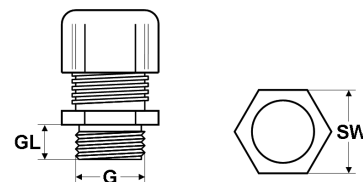

Temperaturbereich: -20°C bis +100°C

Abmessungen

G Größe des Gewindes
GL Gewindelänge
SW Schlüsselweite

metrisches Anschlussgewinde

Artikel-Nr.	Größe Metr.	Farbe der Dichteinsätze	Kabel-Ø von / bis mm	Gewinde-länge mm	Schlüssel-weite mm	VPE Stück	Netto EUR/100 Stück bei Abnahme von		
							bis 100	101 - 500	501 - 1000
903800	M12 x 1,5	gelb	4,0 - 6,5	8,0	15	50	57,10	55,30	53,60
903801	M16 x 1,5	gelb	4,0 - 6,5	9,0	19	50	63,10	61,10	59,20
903802	M16 x 1,5	grau	5,0 - 8,0	9,0	19	50	63,10	61,10	59,20
903803	M16 x 1,5	schwarz	6,5 - 9,5	9,0	19	50	63,10	61,10	59,20
903804	M20 x 1,5	gelb	4,0 - 6,5	9,0	24	50	81,90	79,40	76,80
903805	M20 x 1,5	grau	5,0 - 8,0	9,0	24	50	81,90	79,40	76,80
903806	M20 x 1,5	schwarz	6,5 - 9,5	9,0	24	50	81,90	79,40	76,80
903807	M20 x 1,5	grün	7,0 - 10,5	9,0	24	50	81,90	79,40	76,80
903808	M20 x 1,5	rot	9,0 - 13,0	9,0	24	50	81,90	79,40	76,80
903809	M25 x 1,5	gelb	4,0 - 6,5	9,0	30	50	94,60	91,70	88,70
903810	M25 x 1,5	grau	5,0 - 8,0	9,0	30	50	94,60	91,70	88,70
903811	M25 x 1,5	schwarz	6,5 - 9,5	9,0	30	50	94,60	91,70	88,70
903812	M25 x 1,5	grün	7,0 - 10,5	9,0	30	50	94,60	91,70	88,70
903813	M25 x 1,5	rot	9,0 - 13,0	9,0	30	50	94,60	91,70	88,70
903814	M25 x 1,5	weiß	11,5 - 15,5	9,0	30	50	94,60	91,70	88,70
903815	M32 x 1,5	grün	7,0 - 10,5	11,0	36	25	170,00	164,70	159,50
903816	M32 x 1,5	rot	9,0 - 13,0	11,0	36	25	170,00	164,70	159,50
903817	M32 x 1,5	weiß	11,5 - 15,5	11,0	36	25	170,00	164,70	159,50
903818	M32 x 1,5	blau	14,0 - 18,0	11,0	36	25	170,00	164,70	159,50
903819	M32 x 1,5	braun	17,0 - 20,5	11,0	36	25	170,00	164,70	159,50
903820	M40 x 1,5	blau	14,0 - 18,0	11,5	46	10	314,40	304,70	294,90
903821	M40 x 1,5	braun	17,0 - 20,5	11,5	46	10	314,40	304,70	294,90
903822	M40 x 1,5	orange	20,0 - 25,0	11,5	46	10	314,40	304,70	294,90
903823	M40 x 1,5	hellgelb	24,0 - 28,0	11,5	46	10	314,40	304,70	294,90
903824	M50 x 1,5	anthrazit	27,0 - 32,0	14,0	56	5	632,90	613,30	593,70
903825	M50 x 1,5	hellblau	29,0 - 34,0	14,0	56	5	632,90	613,30	593,70
904295	M50 x 1,5	rosa	32,0 - 36,0	14,0	56	5	632,90	613,30	593,70